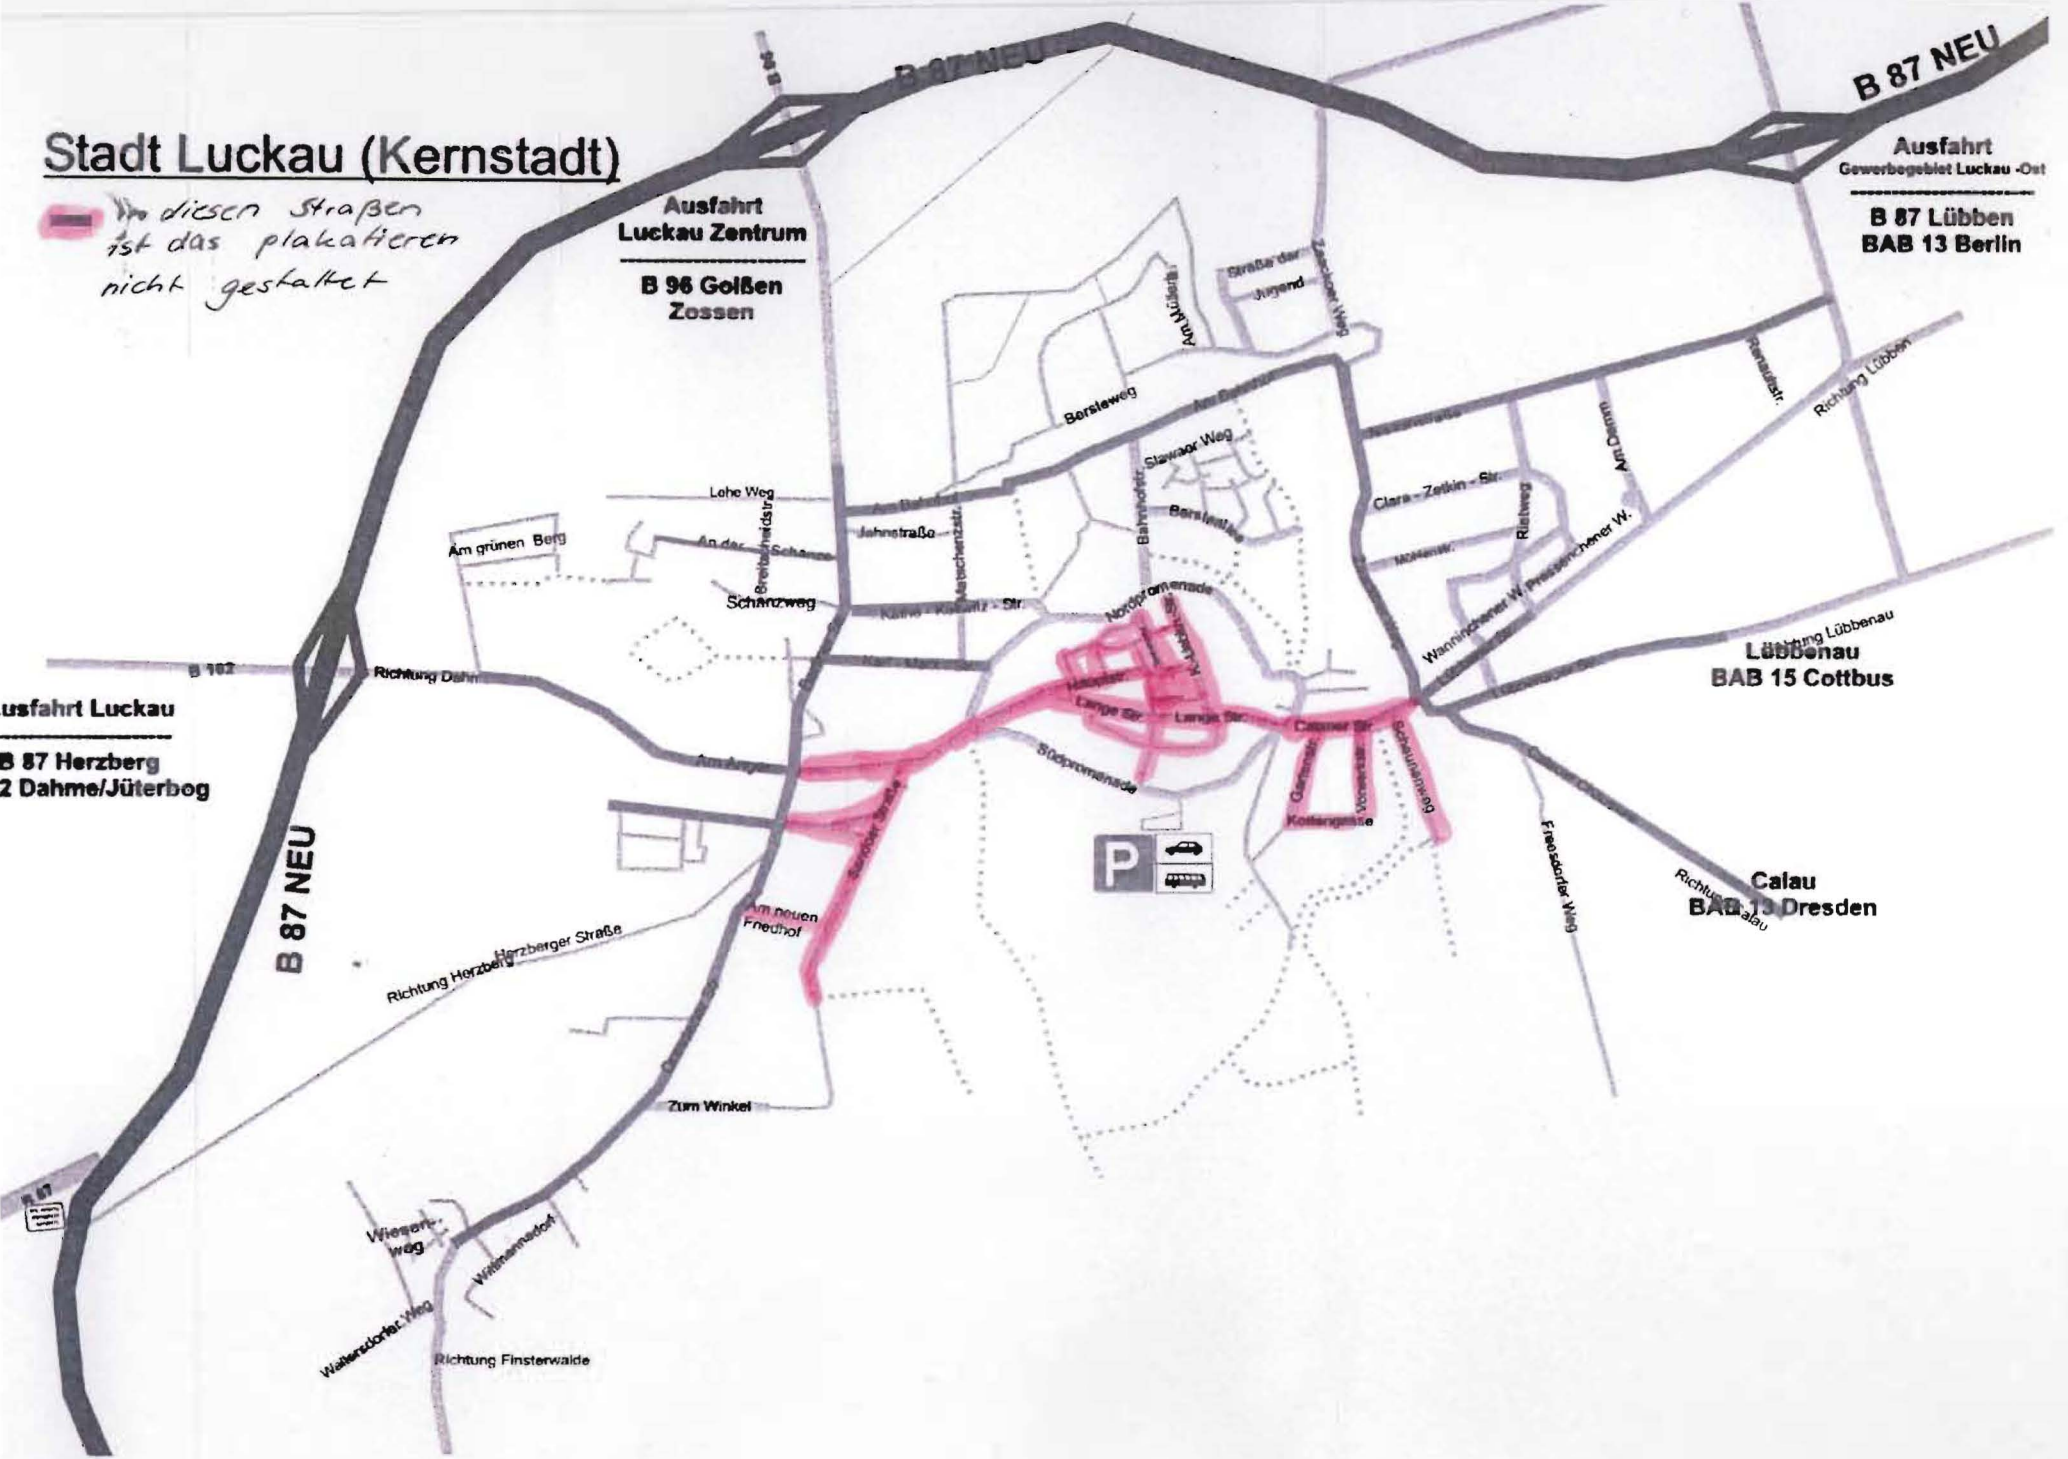

- **an den Laternen der Landstraße des Ortsteiles Cahnsdorf** (rote bzw. grüne Laternen).
- **im Bereich von Kreuzungen, Einmündungen, vor Fußgängerüberwegen und Bahnübergängen sowie am Innenrand von Kurven,**
- **an Masten an denen Verkehrszeichen vorhanden sind, an Buswartehäuschen und an Bäumen**

III. Wichtige Hinweise

- Werbeträger sind mit ummanteltem Draht, Kabelbinder o.ä. zu befestigen.
- Die Plakate dürfen höchstens 2 Monate vor dem Wahltag angebracht werden.

Stadt Luckau
mit dem Gemeindeteil Wittmannsdorf und den Ortsteilen Bergen, Cahnsdorf, Duben mit den Gemeindeteilen Alteno, Kaden und Freimfelde, Egsdorf, Freesdorf, Fürstlich Drehna mit dem Gemeindeteil Tugam, Gießmannsdorf, Görlsdorf mit den Gemeindeteilen Frankendorf und Garrenchen, Karche-Zaacko mit dem Gemeindeteil Schollen, Kreblitz, Kümmitz, Paserin, Rüdingsdorf, Schlabendorf, Terpt, Uckro, Willmersdorf-Stöbritz, Wierigsdorf, Zieckau mit dem Gemeindeteil Cau Zöllmersdorf mit dem Gemeindeteil Pelkwitz

Mit freundlichen Grüßen
Im Auftrag

Scholz
Ordnungsamt

Anlagen
Stadtplan der Stadt Luckau
Vorläufige Liste der Wahllokale

Stadt Luckau (Kernstadt)

 In diesen Straßen ist das Plakattieren nicht gestattet

Vorläufige Liste der Wahllokale zur Bundestagswahl am 22.09.2013